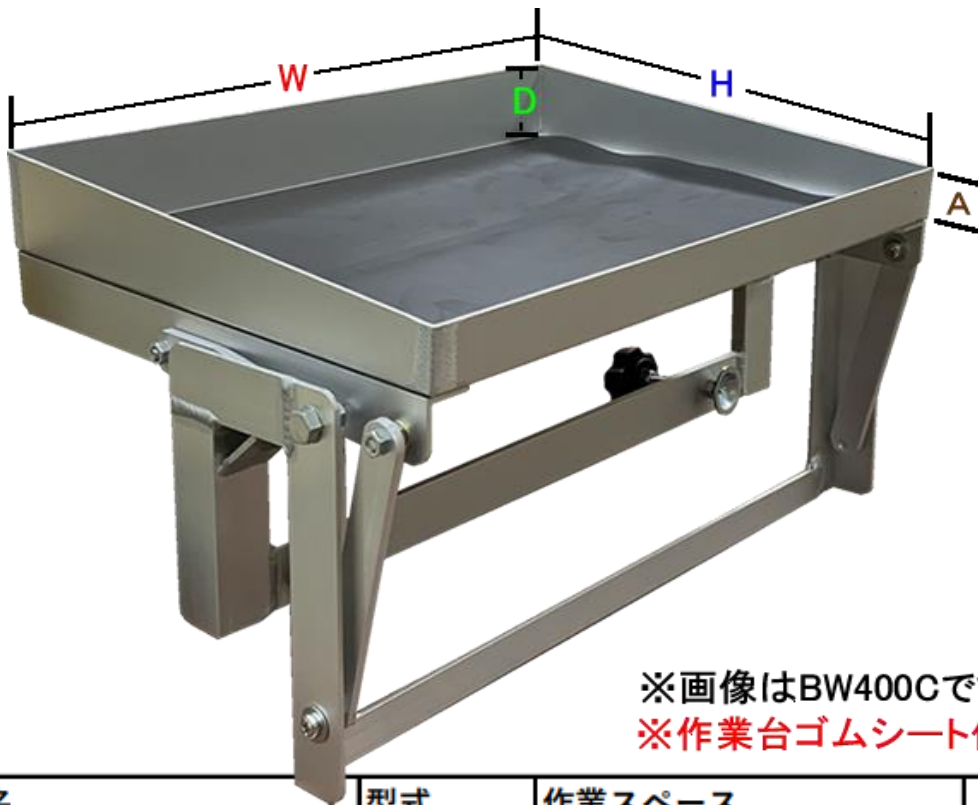

バケツ用 作業台

※画像はBW400Cです。
 ※作業台ゴムシート付

品名	型式	作業スペース	重量	最大積載
バケツ用 作業台 小	BW320B	W320×H200×D45-A25	1.2kg	5kg
バケツ用 作業台 中	BW400C	W400×H300×D45-A25	2.3kg	5kg
バケツ用 作業台 大	BW550C	W550×H450×D45-A25	3.3kg	5kg
バケツ用 作業台 特大	BW800D	W800×H300×D35-A35	4.0kg	10kg

スライド収納式の為、バケツに人がいても、片付け作業が容易にできます。

※収納用 固定ベルト付

アイチコーポレーション、タダノ、主要2大バケツメーカー取付可能な作業台です。

販売元

架材産業株式会社

広島営業所：082-294-6466

九州営業所：092-521-5009

名古屋営業所：052-413-2271